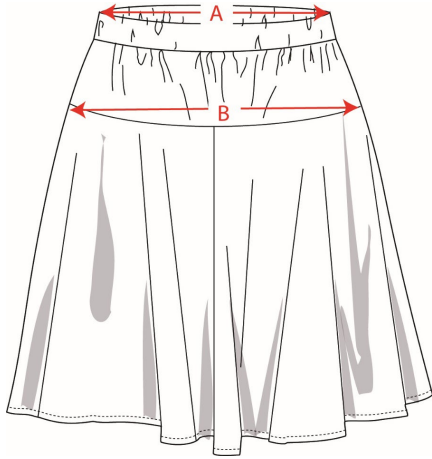

127 - 6 Tellerrock

Maßtabelle für Girls Rock

Größen/Sizes	size 92	size 98	size 104	size 110	size 116	size 122	size 128	size 134	size 140	size 146	size 152	size 158	size 164	size 170	size 176	size 182
A: Bundumfang/ waistband	66 cm	67 cm	68 cm	69 cm	70 cm	71 cm	73 cm	75 cm	77 cm	79 cm	81 cm	83 cm	85 cm	87 cm	89 cm	91 cm
B: Hüftumfang/ hip size	76 cm	77 cm	78 cm	79 cm	80 cm	81 cm	83 cm	85 cm	87 cm	89 cm	91 cm	93 cm	95 cm	97 cm	99 cm	101 cm

Maßtabelle für Damen Rock

Größen/Sizes	size 34	size 36	size 38	size 40	size 42	size 44	size 46
A: Bundumfang/ waistband	81 cm	85 cm	89 cm	93 cm	97 cm	101 cm	103 cm
B: Hüftumfang/ hip size	91 cm	95 cm	99 cm	103 cm	107 cm	111 cm	115 cm